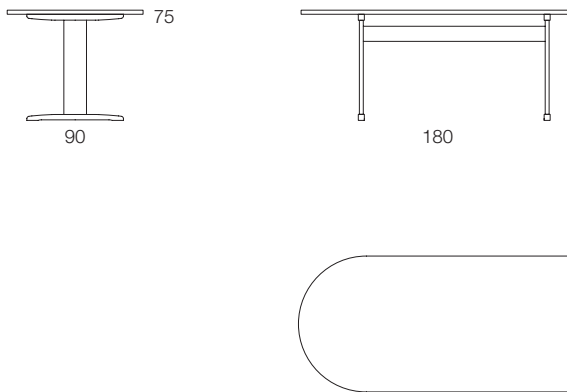

Björka

HALVRUNT BORD I MASSIV BJÖRK

FORM: YNGVE EKSTRÖM

6013

DETALJER

1. Björka har inga synliga skruvhuvuden. Istället används skruvtäckplugg i trä.
2. Bordsskivan har mjukt rundade hörn och kanter.

SKALA 1:50

FAKTA BJÖRKA

TANKE

Ett funktionellt och i många sammanhang mycket användbart basbord. Här ges generöst med utrymme för många sittande tack vare placeringen av benen och en bordsskiva utan sarg. Den halvrunda formen gör att bordet kan ställas mot en vägg, men ändå ge gott om sittplatser.