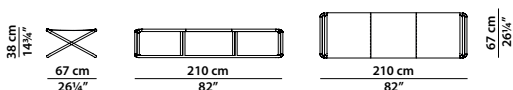

210 x 67 h38 | 0,80 m³

Lettino. Beach lounger.