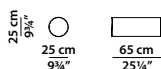

80 x 81 h64 | 0,65 m³

Chaise longue.

98 x 100/113 h72/97 | 0,25 m³

Sdraio. Deck chair.

90 x 60 h38 | 0,15 m³

Pouf.

110 x 200 h40/109 | 1,10 m³

Lettino con schienale reclinabile.
Reclining beach lounger.

210 x 67 h38 | 0,80 m³

Lettino. Beach lounger.

196 x 58 h5 | 0,10 m³

Materassino. Mat.

65 Ø25

Rullo. Roll.

80 x 80

Cuscino con decoro pelle in tinta.
Cushion with leather decoration in the same
colour.