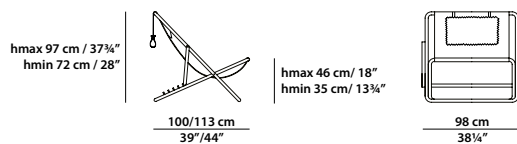

80 x 81 h64 | 0,65 m³

Chaise longue.

98 x 100/113 h72/97 | 0,25 m³

Sdraio. Deck chair.

90 x 60 h38 | 0,15 m³

Pouf.

110 x 200 h40/109 | 1,10 m³

Lettino con schienale reclinabile.
Reclining beach lounger.