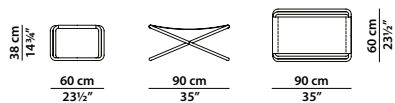

80 x 81 h64 | 0,65 m³

Chaise longue.

98 x 100/113 h72/97 | 0,25 m³

Sdraio. Deck chair.

90 x 60 h38 | 0,15 m³

Pouf.

110 x 200 h40/109 | 1,10 m³

Lettino con schienale reclinabile.
Reclining beach lounger.

210 x 67 h38 | 0,80 m³

Lettino. Beach lounger.

196 x 58 h5 | 0,10 m³

Materassino. Mat.

65 Ø25

Rullo. Roll.

80 x 80

Cuscino con decoro pelle in tinta.
Cushion with leather decoration in the same
colour.