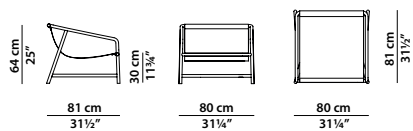

80 x 81 h64 | 0,65 m³

Chaise longue.

98 x 100/113 h72/97 | 0,25 m³

Sdraio. Deck chair.

90 x 60 h38 | 0,15 m³

Pouf.

110 x 200 h40/109 | 1,10 m³

Lettino con schienale reclinabile.
Reclining beach lounger.