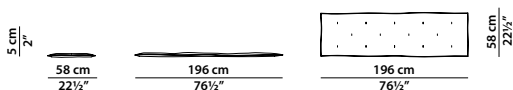

196 x 58 h5 | 0,10 m³

Materassino. Mat.