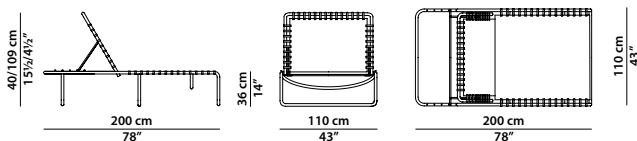

80 x 81 h64 | 0,65 m³

Chaise longue.

98 x 100/113 h72/97 | 0,25 m³

Sdraio. Deck chair.

90 x 60 h38 | 0,15 m³

Pouf.

110 x 200 h40/109 | 1,10 m³

Lettino con schienale reclinabile.
Reclining beach lounger.