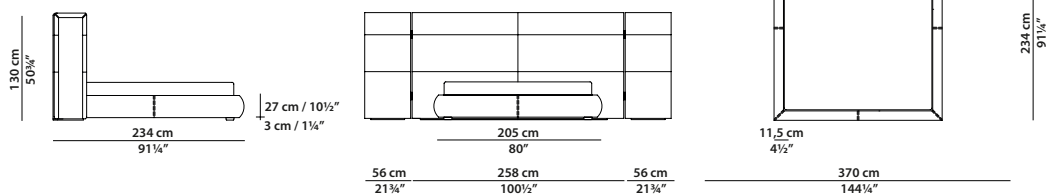

**Headboard available in soft leathers only.** ↻

370 x 234 h130 | 2,50 m<sup>3</sup>

Letto. Rete con doghe in legno 160 x 200 cm, 62½ x 78" compresa nel prezzo.  
Bed. 160 x 200 cm, 62½ x 78" slatted base included.

27 cm / 10 1/2"  
3 cm / 1 1/4"

56 cm  
21 3/4"

258 cm  
100 1/2"

56 cm  
21 3/4"

370 x 234 h130 | 2,75 m<sup>3</sup>

Letto. Rete con doghe in legno  
180 x 200 cm, 70¼ x 78"  
compresa nel prezzo.  
Bed. 180 x 200 cm, 70¼ x 78"  
slatted base included.

370 x 234 h130 | 2,90 m<sup>3</sup>

Letto. Rete con doghe in legno  
200 x 200 cm, 78 x 78"  
compresa nel prezzo.  
Bed. 200 x 200 cm, 78 x 78"  
slatted base included.