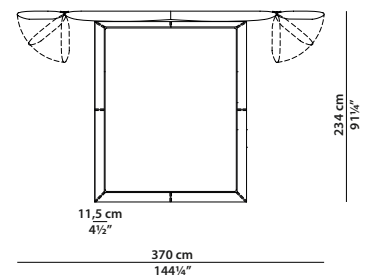

**Headboard available in soft leathers only.** ↻

370 x 234 h130 | 2,50 m<sup>3</sup>

Letto. Rete con doghe in legno 160 x 200 cm, 62½ x 78" compresa nel prezzo.  
Bed. 160 x 200 cm, 62½ x 78" slatted base included.

27 cm / 10 1/2"  
3 cm / 1 1/4"

56 cm  
21 3/4"

258 cm  
100 1/2"

56 cm  
21 3/4"

370 x 234 h130 | 2,75 m<sup>3</sup>

Letto. Rete con doghe in legno  
180 x 200 cm, 70¼ x 78"  
compresa nel prezzo.  
Bed. 180 x 200 cm, 70¼ x 78"  
slatted base included.

370 x 234 h130 | 2,90 m<sup>3</sup>

Letto. Rete con doghe in legno  
200 x 200 cm, 78 x 78"  
compresa nel prezzo.  
Bed. 200 x 200 cm, 78 x 78"  
slatted base included.