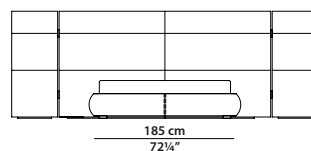

**Headboard available in soft leathers only.** ↻

370 x 234 h130 | 2,50 m<sup>3</sup>

Letto. Rete con doghe in legno 160 x 200 cm, 62½ x 78" compresa nel prezzo.  
Bed. 160 x 200 cm, 62½ x 78" slatted base included.

27 cm / 10 1/2"  
3 cm / 1 1/4"

56 cm  
21 3/4"

258 cm  
100 1/2"

56 cm  
21 3/4"

370 x 234 h130 | 2,75 m<sup>3</sup>

Letto. Rete con doghe in legno  
180 x 200 cm, 70¼ x 78"  
compresa nel prezzo.  
Bed. 180 x 200 cm, 70¼ x 78"  
slatted base included.

370 x 234 h130 | 2,90 m<sup>3</sup>

Letto. Rete con doghe in legno  
200 x 200 cm, 78 x 78"  
compresa nel prezzo.  
Bed. 200 x 200 cm, 78 x 78"  
slatted base included.