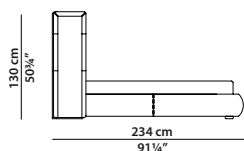

**Headboard available in soft leathers only.** ↻

370 x 234 h130 | 2,50 m<sup>3</sup>

Letto. Rete con doghe in legno 160 x 200 cm, 62½ x 78" compresa nel prezzo.  
Bed. 160 x 200 cm, 62½ x 78" slatted base included.

27 cm / 10 1/2"  
3 cm / 1 1/4"

56 cm  
21 3/4"

258 cm  
100 1/2"

56 cm  
21 3/4"

370 x 234 h130 | 2,75 m<sup>3</sup>

Letto. Rete con doghe in legno  
180 x 200 cm, 70¼ x 78"  
compresa nel prezzo.  
Bed. 180 x 200 cm, 70¼ x 78"  
slatted base included.

370 x 234 h130 | 2,90 m<sup>3</sup>

Letto. Rete con doghe in legno  
200 x 200 cm, 78 x 78"  
compresa nel prezzo.  
Bed. 200 x 200 cm, 78 x 78"  
slatted base included.