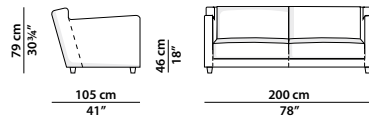

BERGÈRE LONGE

Baxter P.

Tuscany Piombino

200 x 105 | c. Etienne Bergère 50 x 50 | Bo.Hemian Siberia

Noce
Walnut

Sabbiato testa di moro
Dark brown sand-blasted

Struttura monoscocca in legno di tamburato di abete e pioppo. **Piedini in faggio tinto noce o sabbiato testa di moro.** Imbottitura in poliuretano espanso a densità differenziata. Molleggio a nastri elastici intrecciati di caucciù rivestito. Cuscinatura di seduta e schienale in piuma d'oca lavata e sterilizzata con inserto in poliuretano espanso a densità differenziata. Profilo decorativo nella medesima tonalità di cuoio; **a richiesta è possibile avere il profilo decorativo nelle altre tonalità di cuoio previste dal catalogo.**

107 x 105 h79 | 1,00 m³

Poltrona. Armchair.

200 x 105 h79 | 1,85 m³

Divano. Sofa.

300 x 105 h79 | 2,75 m³

Divano. Sofa.

87 x 70 h37 | 0,30 m³

Pouf.