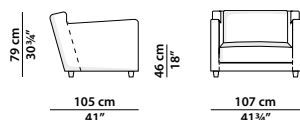

BERGÈRE LONGE

Baxter P.

Tuscany Piombino

200 x 105 | c. Etienne Bergère 50 x 50 | Bo.Hemian Siberia

Noce
Walnut

Sabbiato testa di moro
Dark brown sand-blasted

Struttura monoscocca in legno di tamburato di abete e pioppo. **Piedini in faggio tinto noce o sabbiato testa di moro.** Imbottitura in poliuretano espanso a densità differenziata. Molleggio a nastri elastici intrecciati di caucciù rivestito. Cuscinatura di seduta e schienale in piuma d'oca lavata e sterilizzata con inserto in poliuretano espanso a densità differenziata. Profilo decorativo nella medesima tonalità di cuoio; **a richiesta è possibile avere il profilo decorativo nelle altre tonalità di cuoio previste dal catalogo.**

107 x 105 h79 | 1,00 m³

Poltrona. Armchair.

200 x 105 h79 | 1,85 m³

Divano. Sofa.

300 x 105 h79 | 2,75 m³

Divano. Sofa.

87 x 70 h37 | 0,30 m³

Pouf.